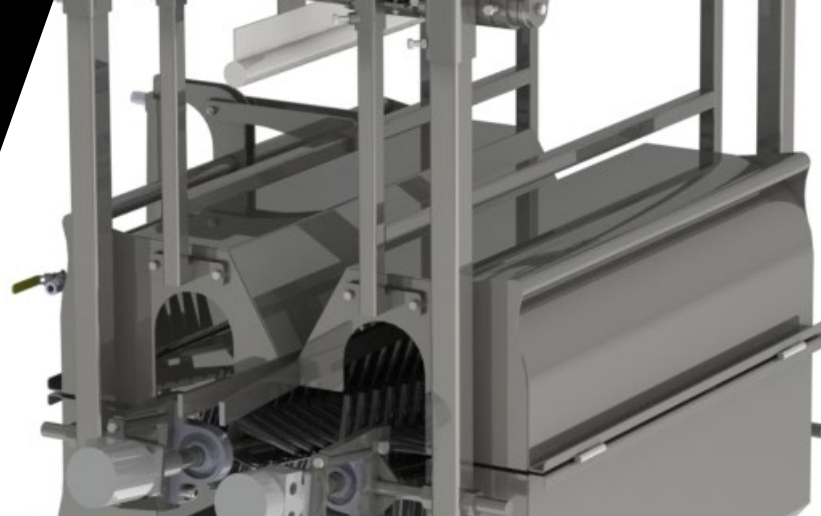

DÉCROCHES PATTES

Le décroche pattes est une machine qui sert à décrocher les pattes de poulet qui restent sur le crochet. Le système fonctionne à l'aide de deux moteurs hydrauliques (moteurs électriques également disponibles). L'équipement est muni d'un système d'ajustement de la hauteur par rapport aux rails.

CAPACITÉ: 26 000 CROCHETS/HEURE

DIMENSIONS:

- Longueur: 45"
- Largeur: 44"
- Hauteur: 34"